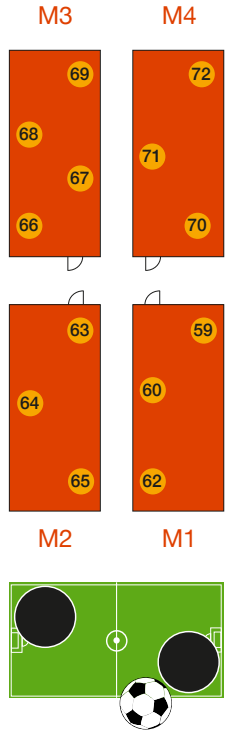

Messerundgang Erdgeschoss

**LANDKREIS
NEUMARKT**
Wirtschaftsförderung

Mobile Klassenzimmer

Torwandschießen –
mitmachen & gewinnen:

Wertgutscheine
Einkaufszentrum NeuerMarkt

- 1. Platz: 100 €
- 2. Platz: 60 €
- 3. Platz: 30 €