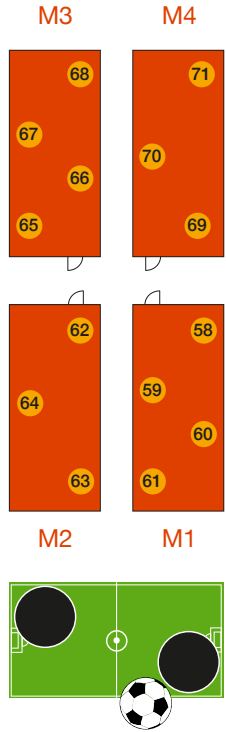

Messerundgang Erdgeschoss

**LANDKREIS
NEUMARKT**
Wirtschaftsförderung

Mobile Klassenzimmer

Torwandschießen –
mitmachen & gewinnen:

Wertgutscheine
Einkaufszentrum NeuerMarkt

- 1. Platz: 100 €
- 2. Platz: 60 €
- 3. Platz: 30 €